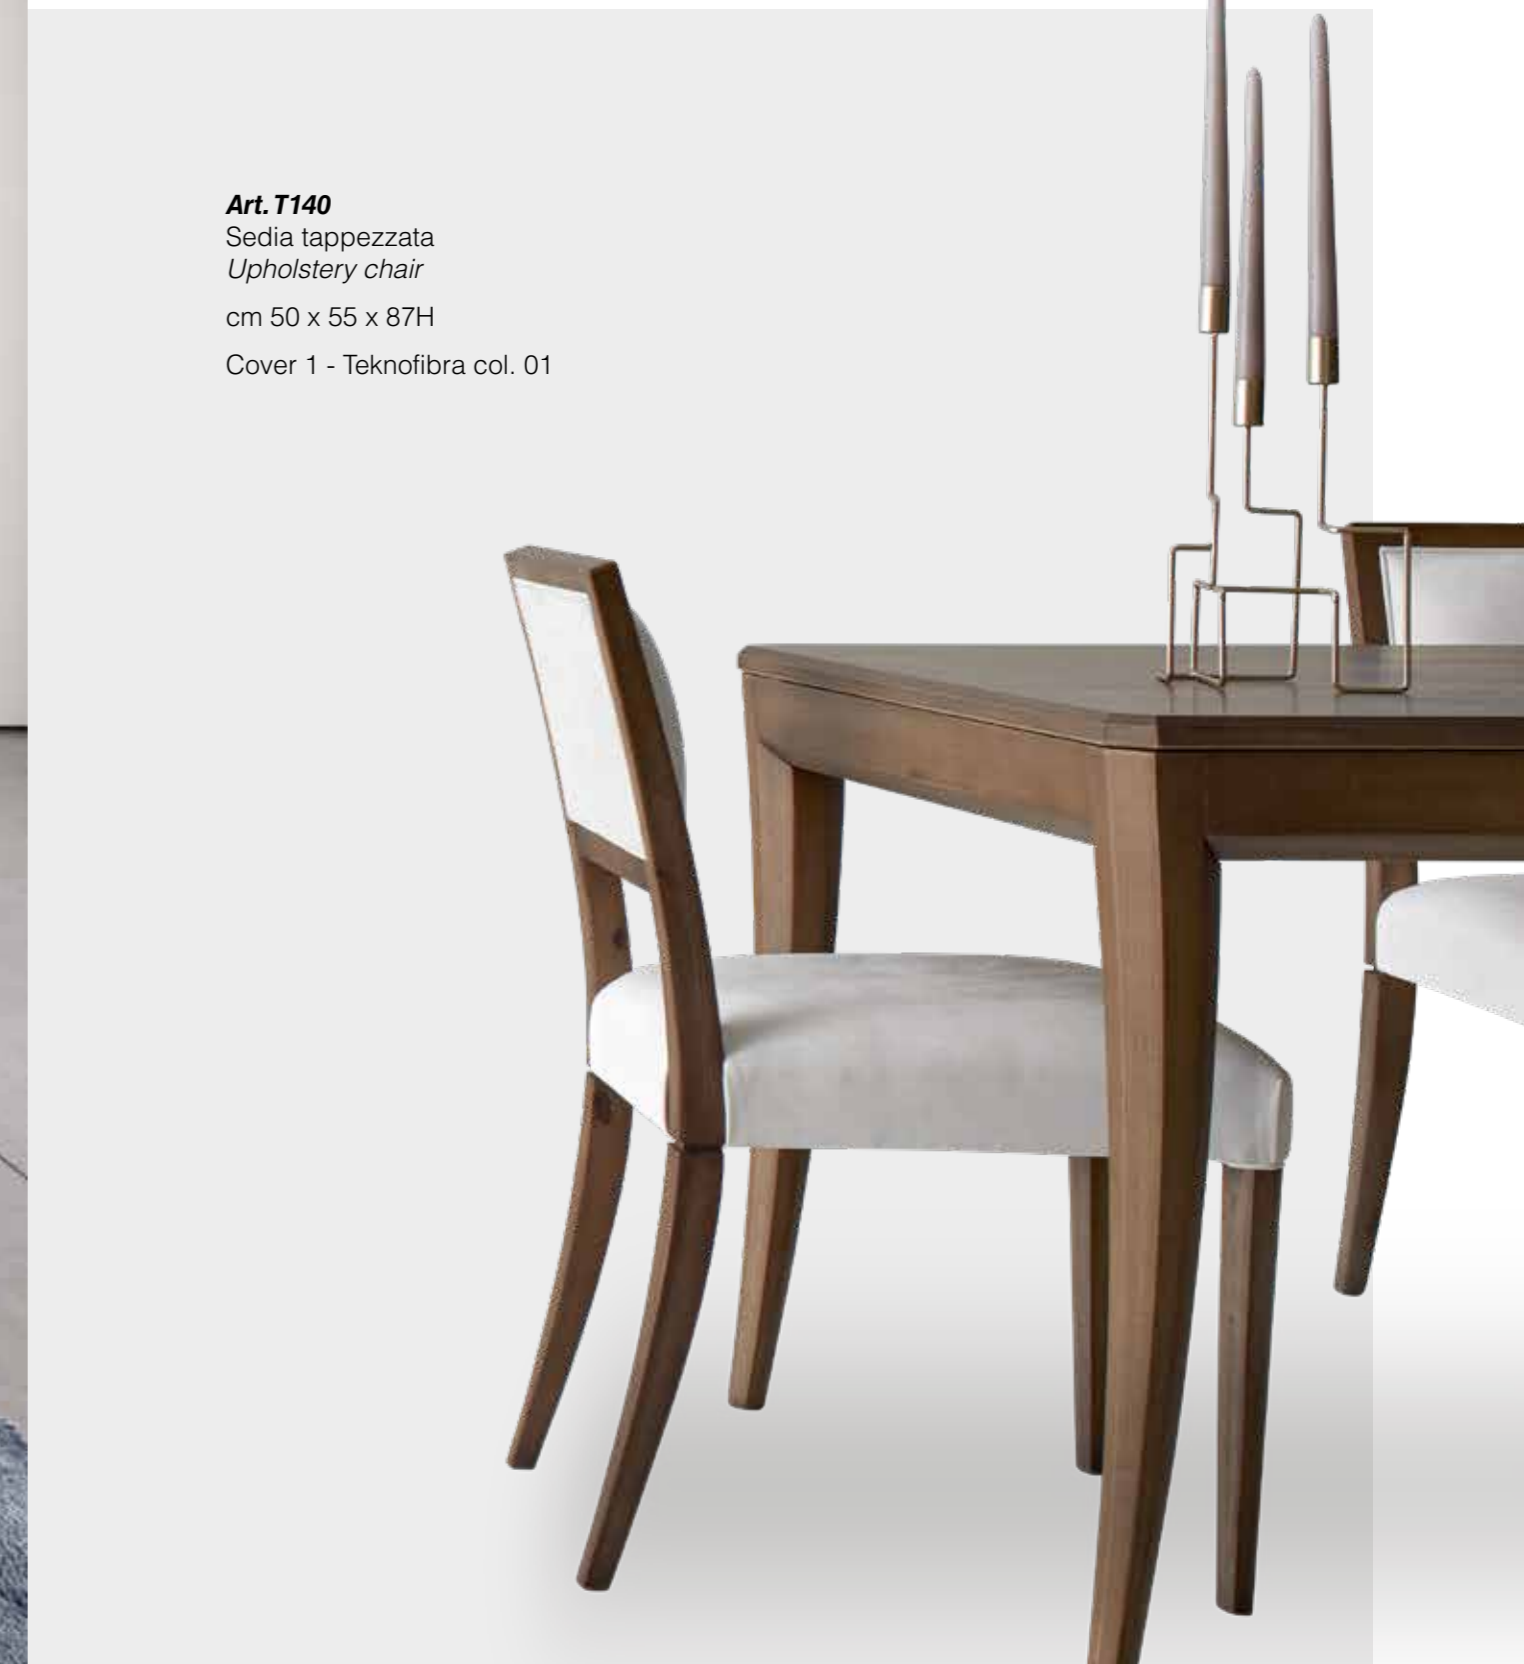

Art. T140
Sedia tappezzata
Upholstery chair
cm 50 x 55 x 87H
Cover 1 - Teknofibra col. 01