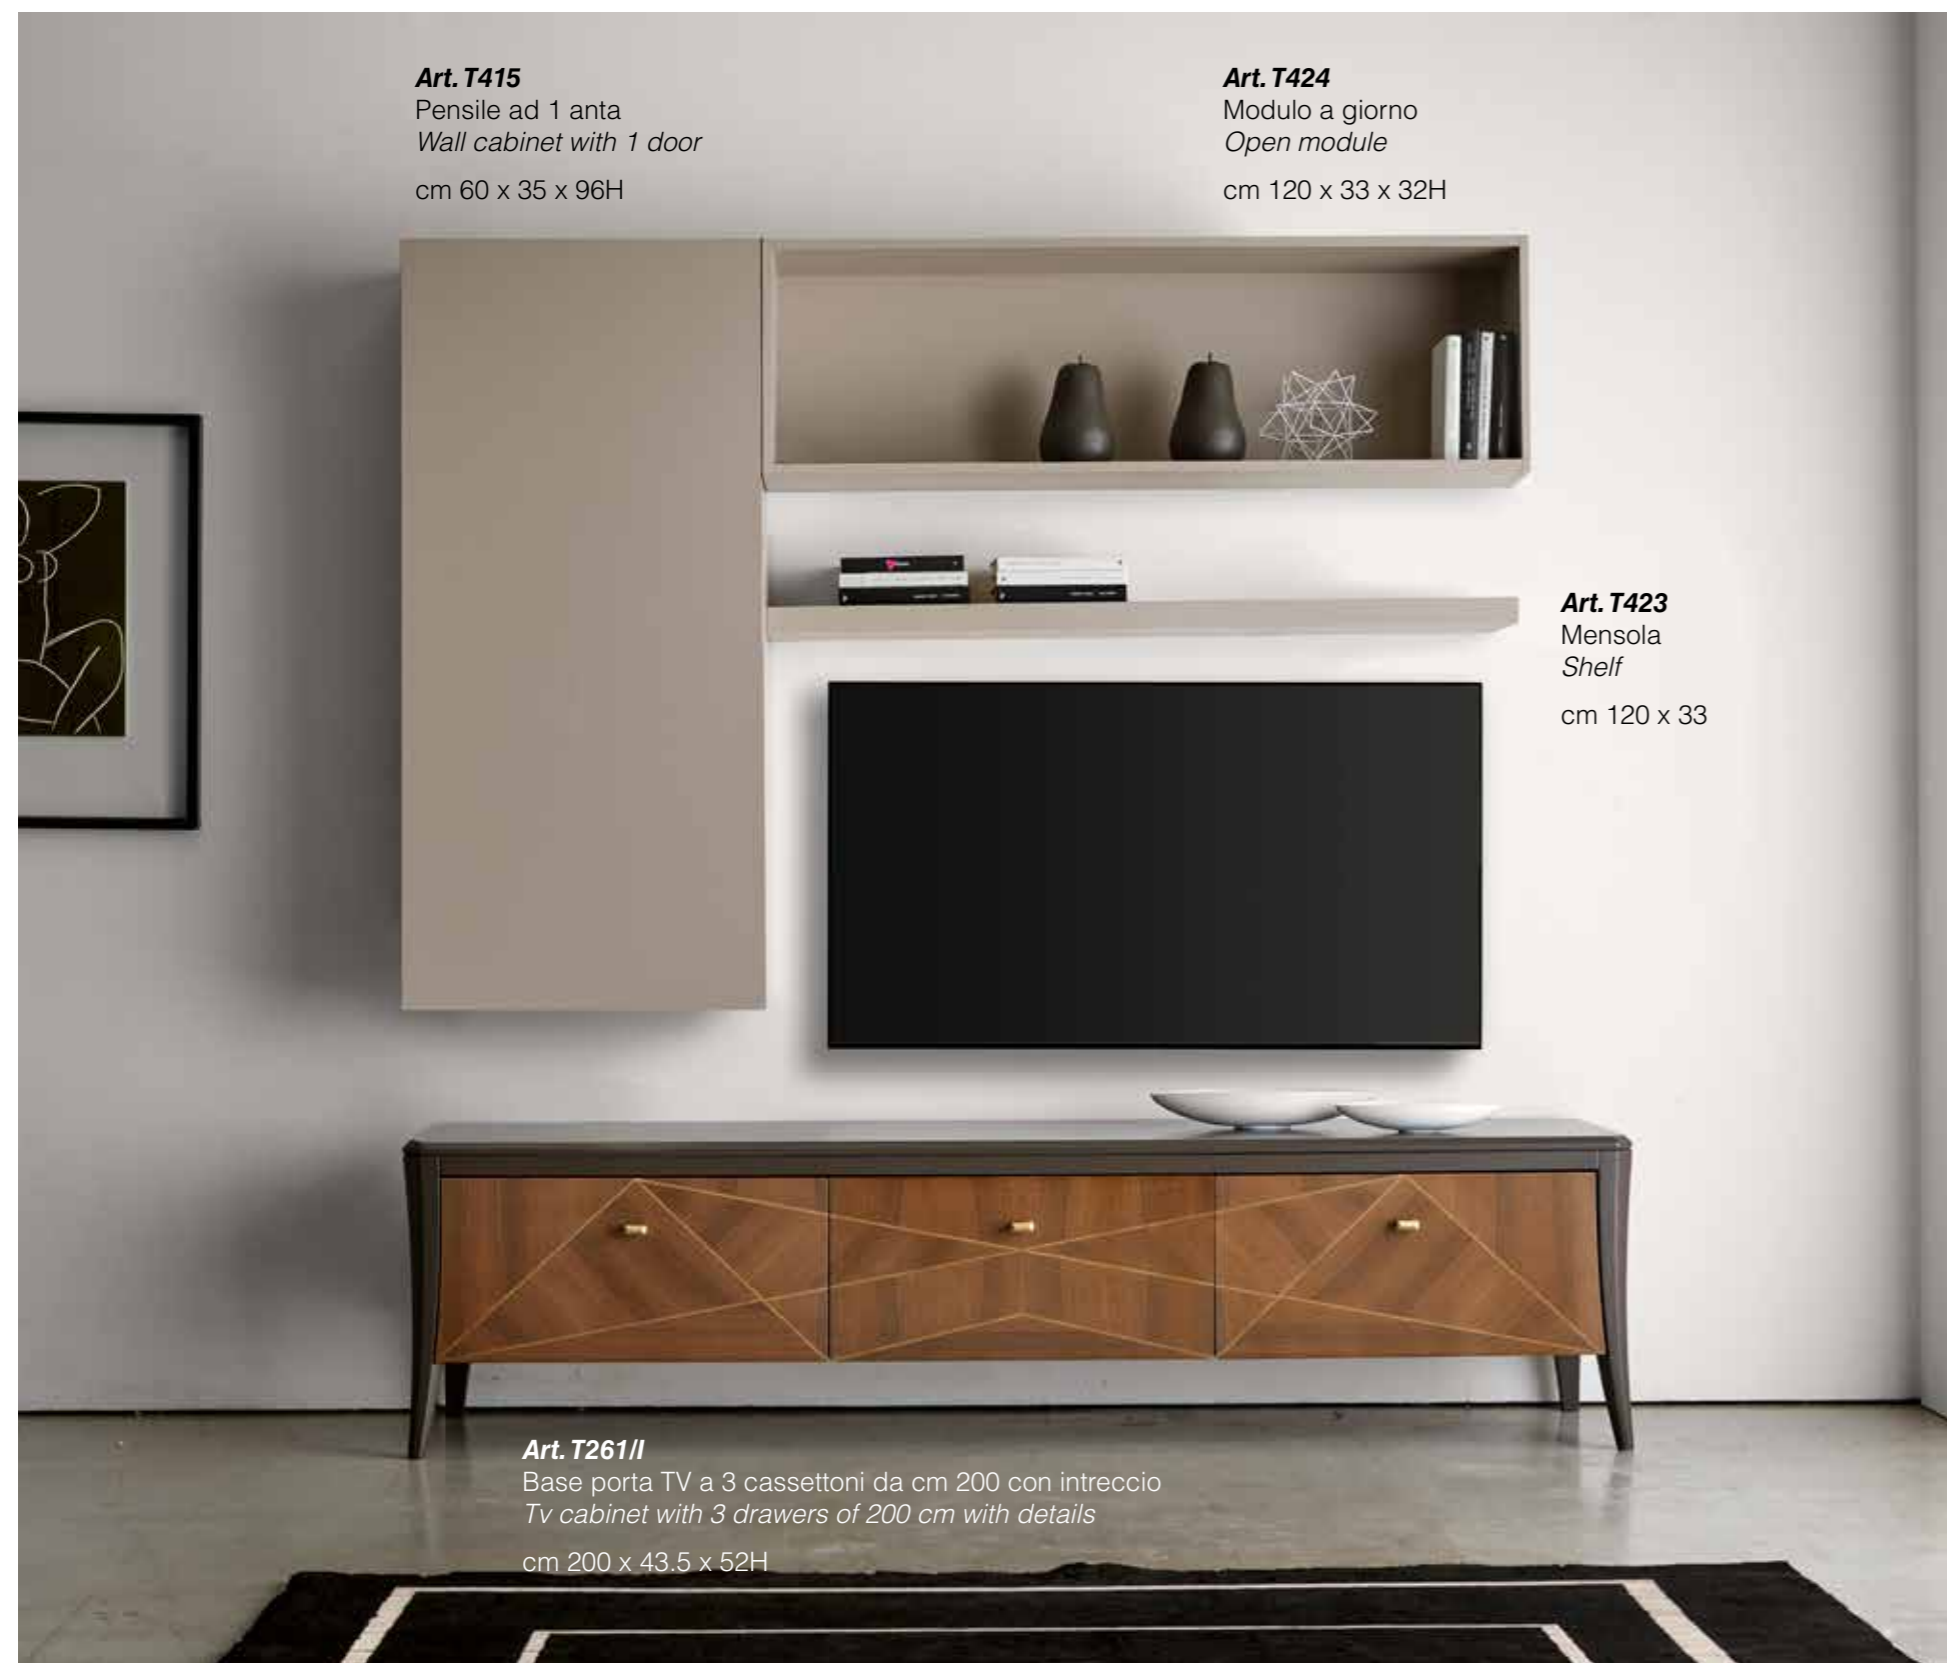

**Art. T429**  
Modulo a giorno  
Open module  
cm 30 x 33 x 32H

**Art. T425**  
Modulo a giorno  
Open module  
cm 90 x 33 x 32H

**Art. T261//**  
Base porta TV a 3 cassettoni da  
cm 200 con intreccio  
Tv cabinet with 3 drawers of  
200 cm with details  
cm 200 x 43.5 x 52H