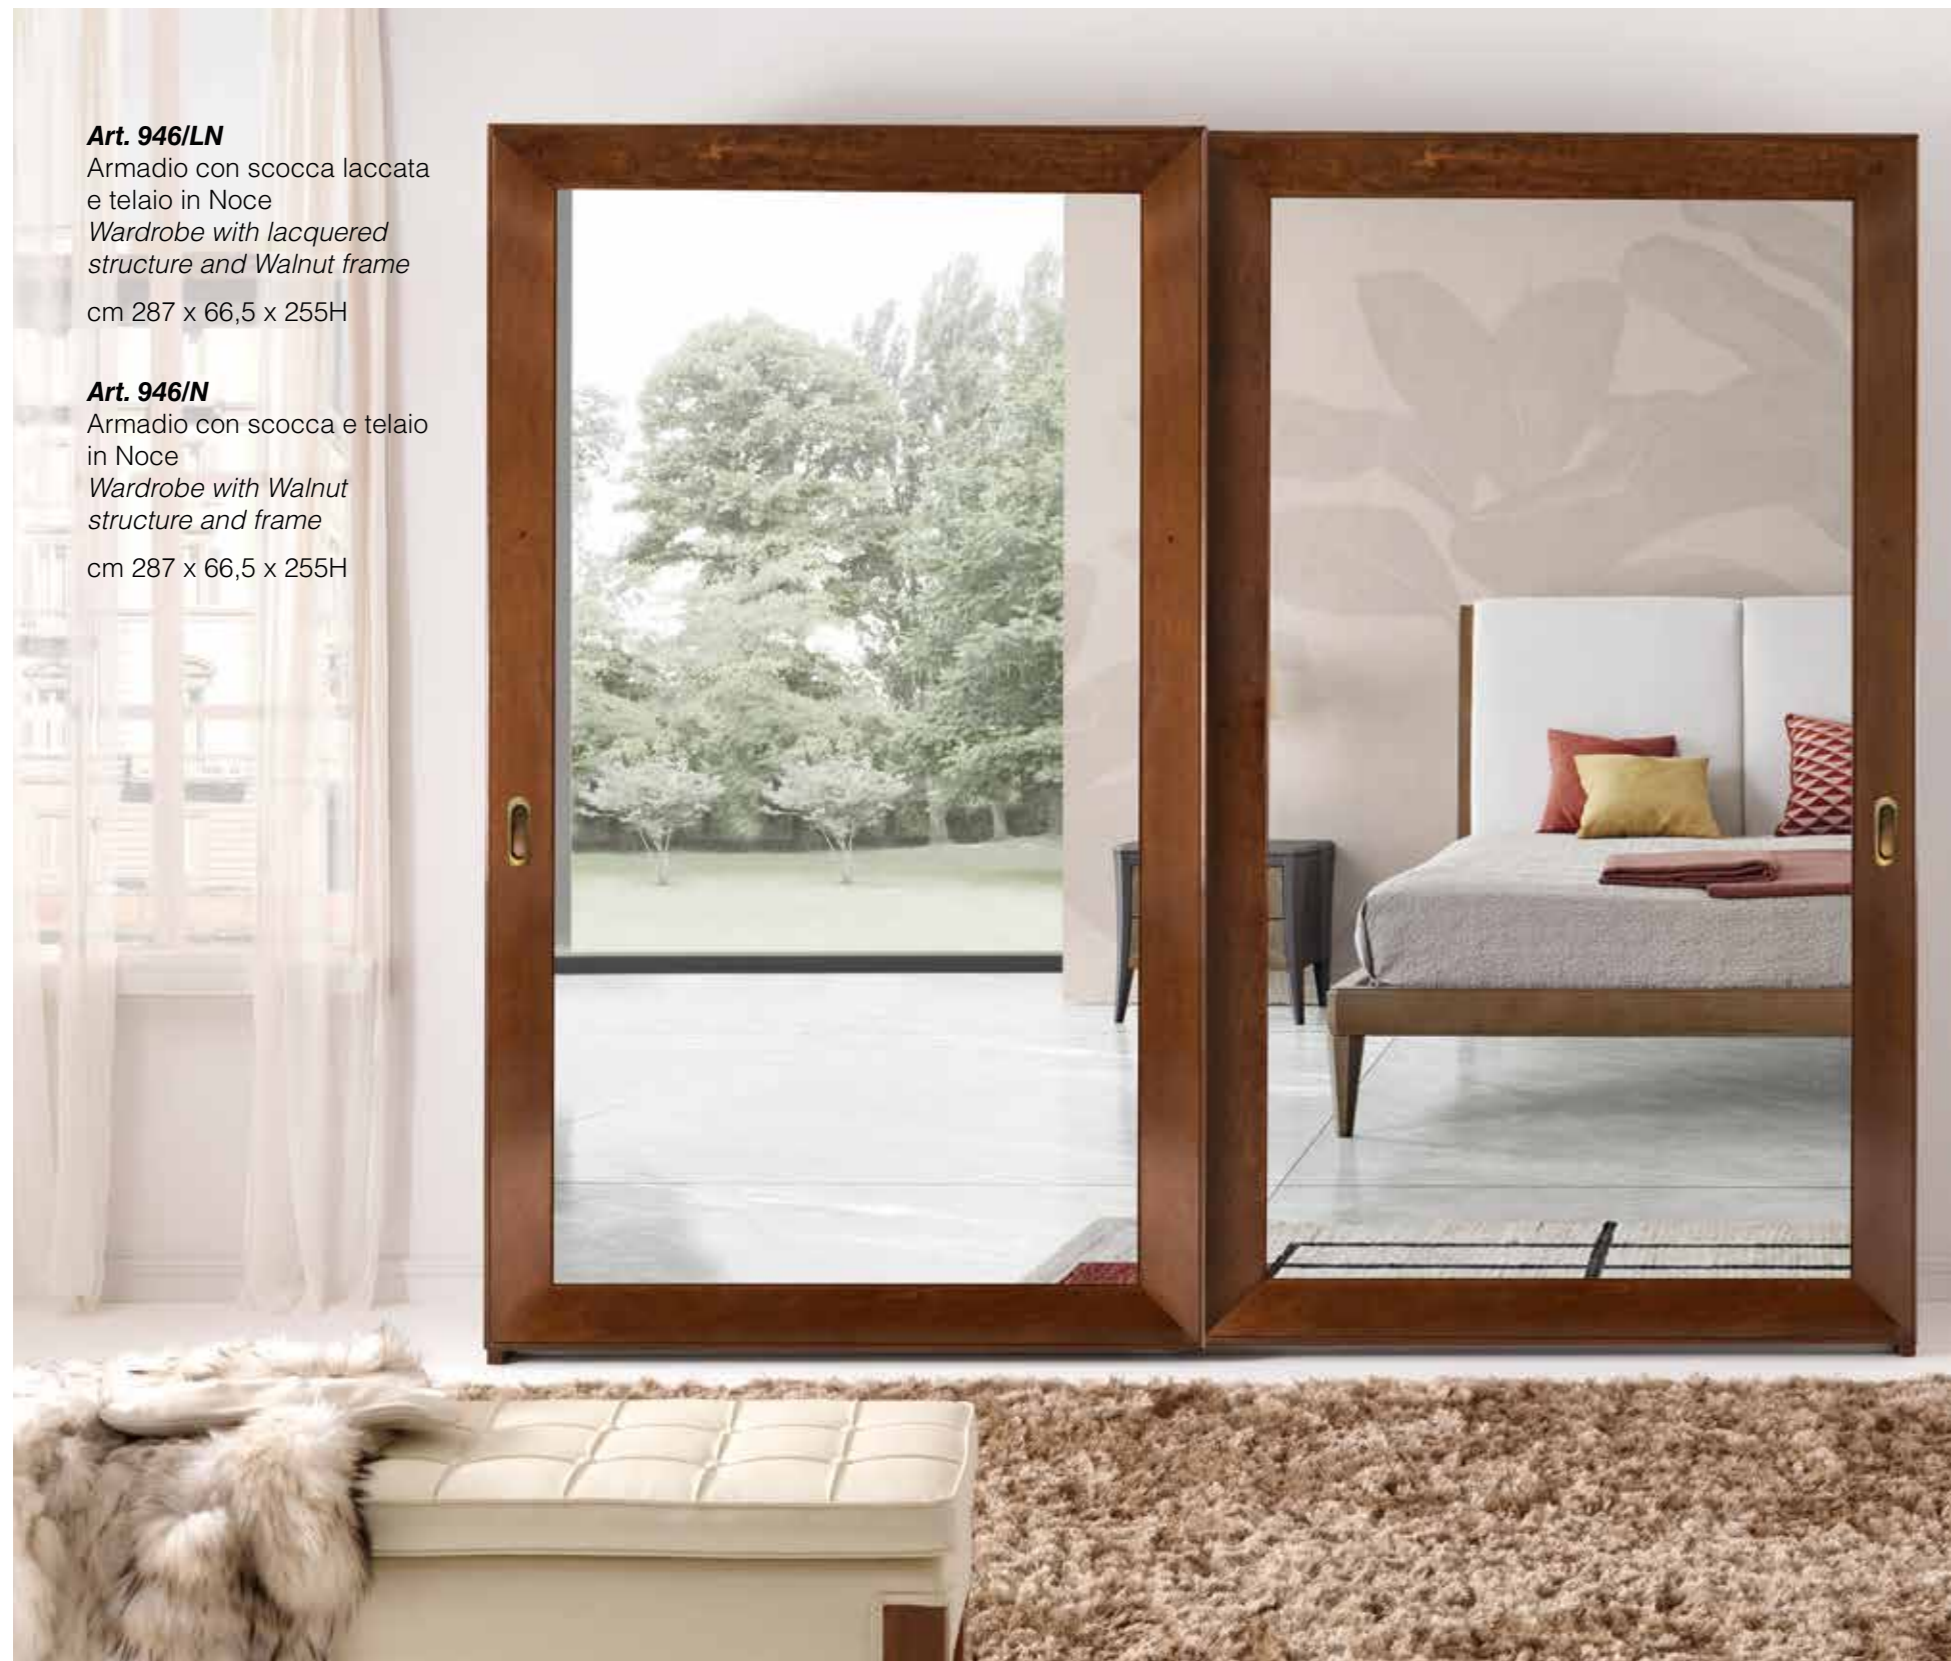

Art. 946/LN

Armadio con scocca laccata
e telaio in Noce
*Wardrobe with lacquered
structure and Walnut frame*
cm 287 x 66,5 x 255H

Art. 946/N

Armadio con scocca e telaio
in Noce
*Wardrobe with Walnut
structure and frame*
cm 287 x 66,5 x 255H