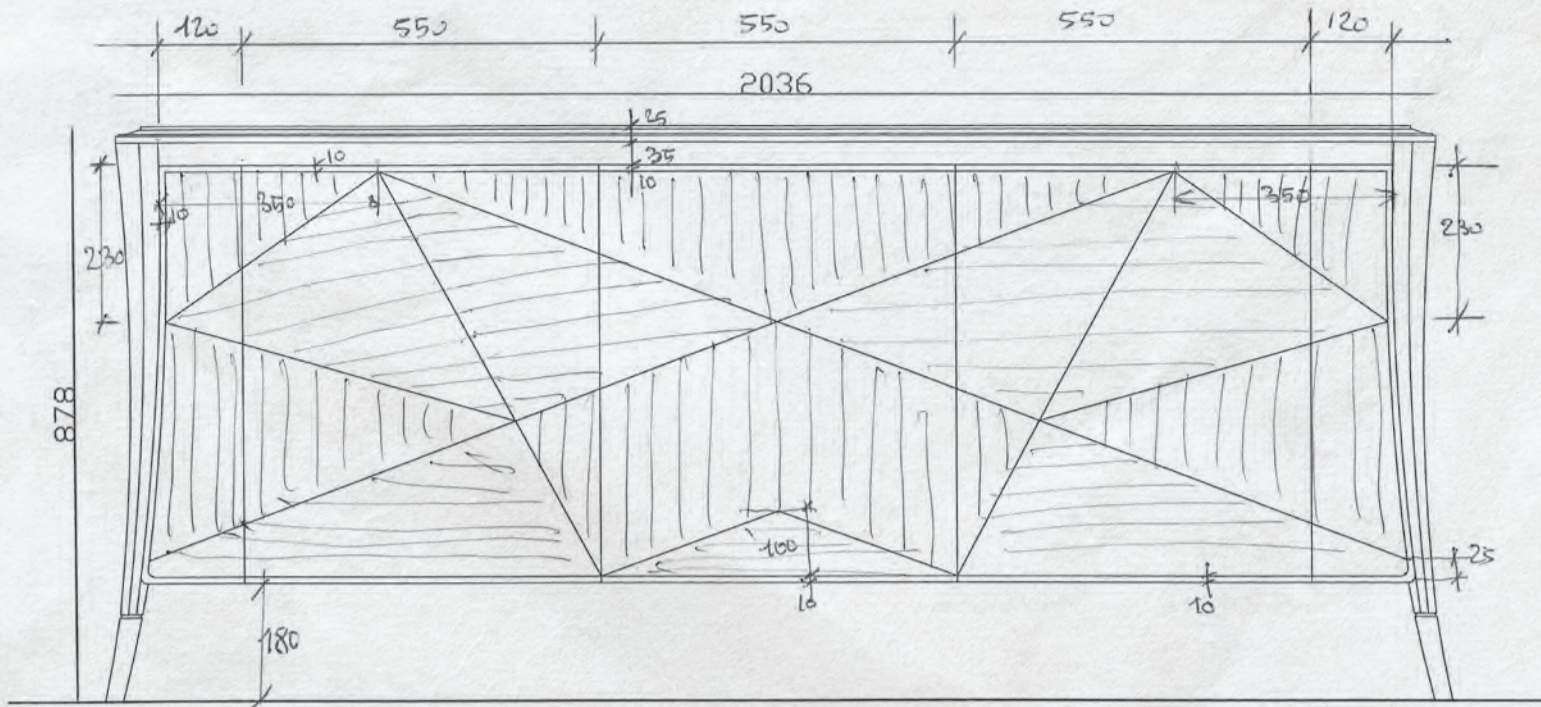

project

La nuova collezione "Tesi" firmata MAISON MATIÉE nasce dalla passione dei nostri maestri artigiani e dal giusto equilibrio tra forma e materia.

Mobili creati per arredare qualsiasi ambiente dalla zona giorno alla zona notte.

La vasta scelta di finiture e motivi dell'anta ambisce a soddisfare i gusti più sofisticati, proponendosi come oggetti ricercati e preziosamente rifiniti in ogni dettaglio.

Versione 3