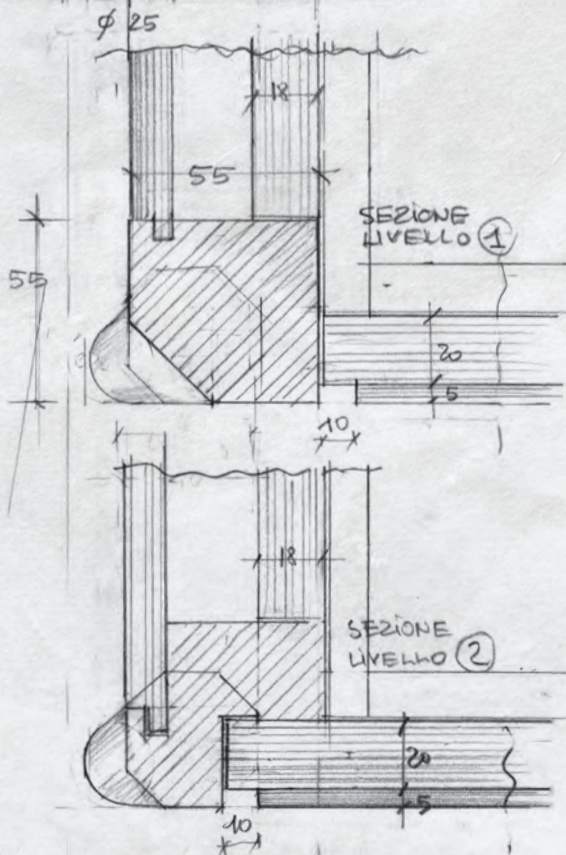

FANCO COMODINO 1/1

MAISON MATIÉE

Sleeping areas

T363 - Letto con testata rivestita a pannelli e giroletto in legno - L 173 x P 223 x H 126
T320/F - Comodino mod. Ambra a 2 cassetti - L 58,5 x P 43 x H 52

T300/F - Comò mod. Ambra a 3 cassetti - L 130 x P 59 x H 88

T366 - Letto con testata rivestita con 2 pannelli e giroletto in legno
L 173 x P 223 x H 126

T320/I - Comodino mod. Quarzo a 2 cassetti - L 58,5 x P 43 x H 52