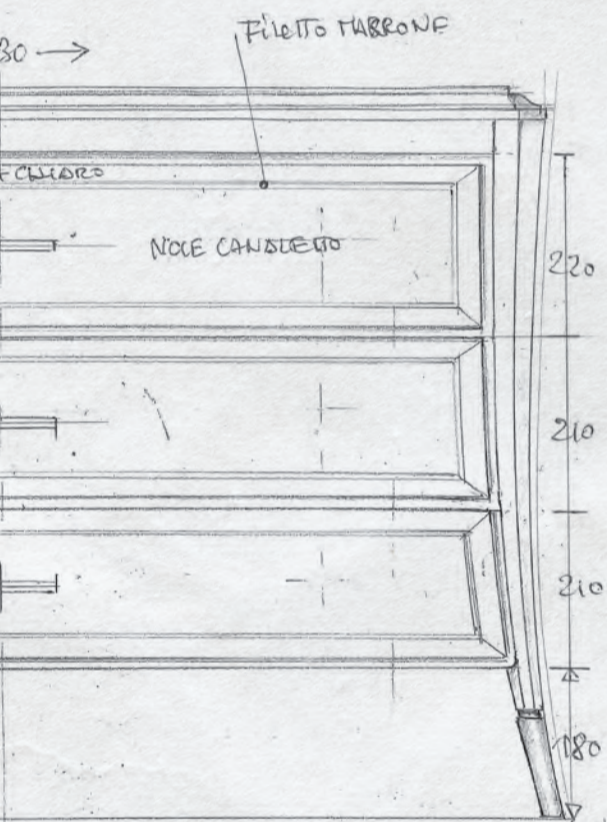

COLLEZIONE FRESI

VERSIONE ①