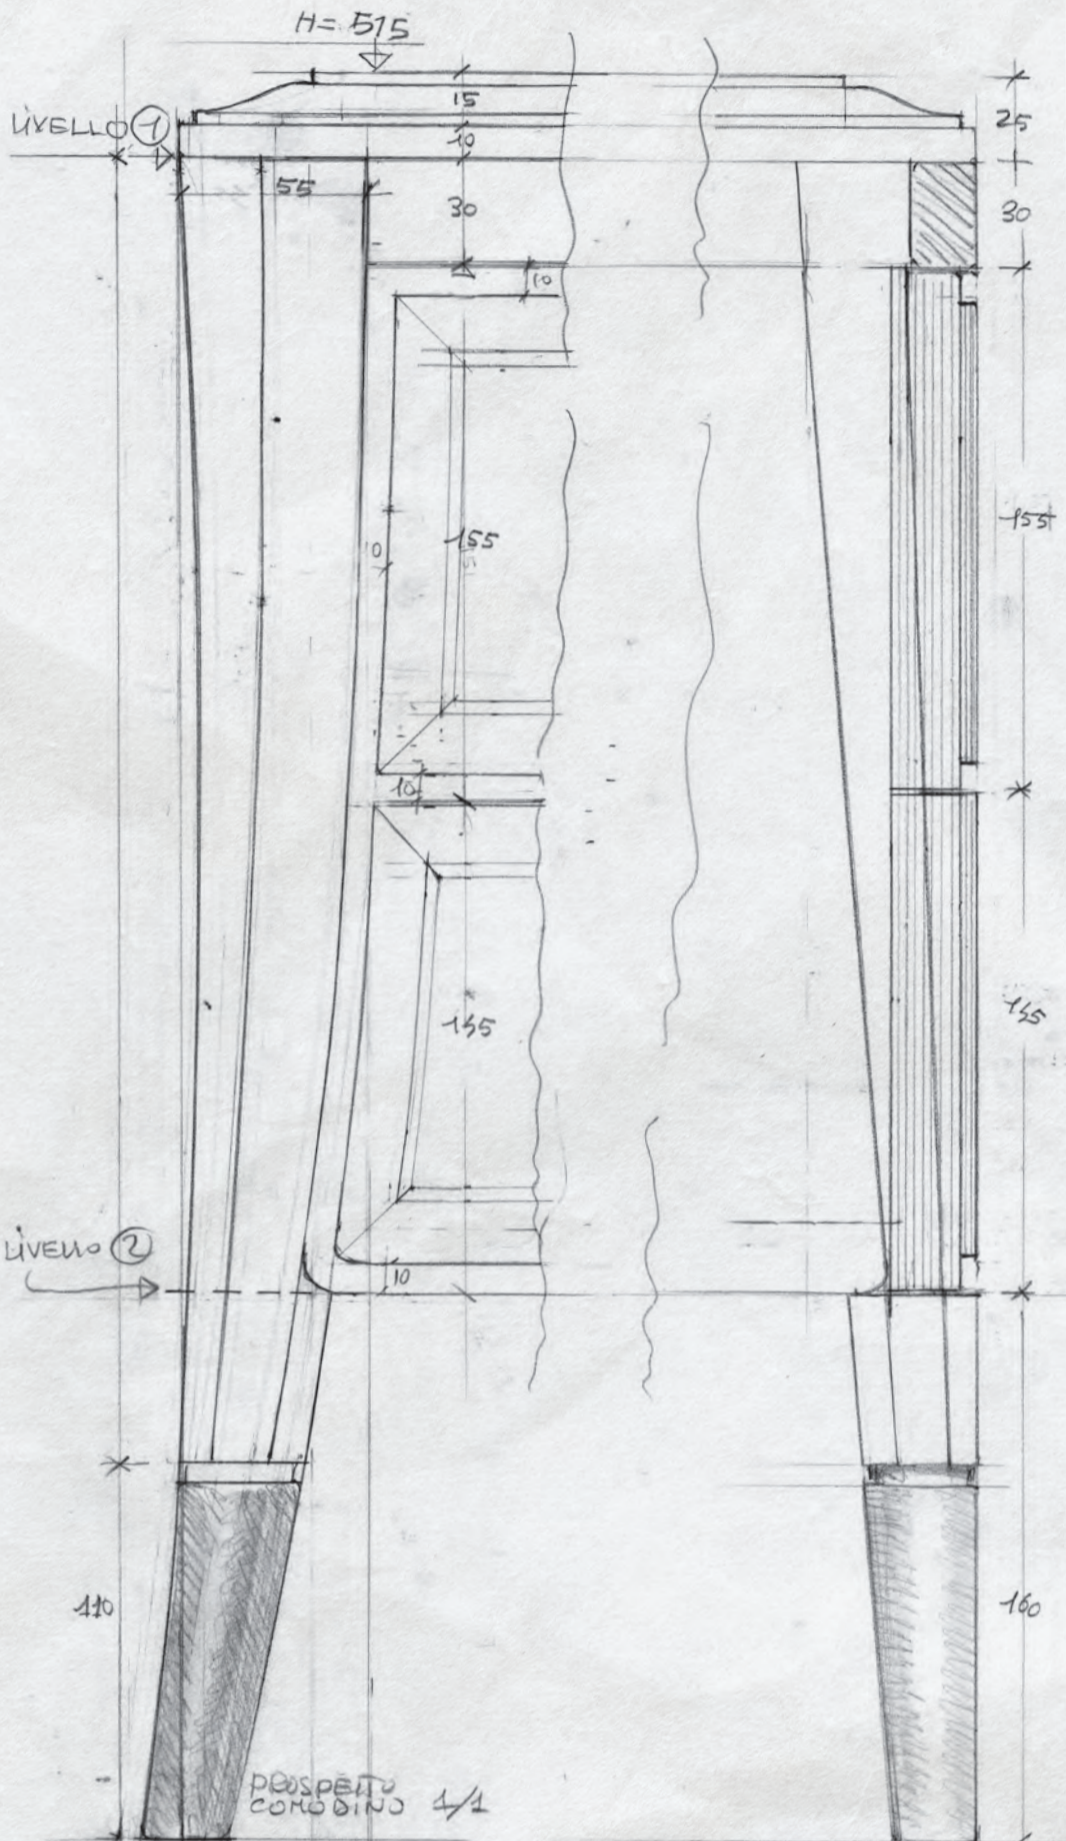

FANCO COMODINO 1/1

MAISON MATIÉE

Sleeping areas

T363 - Letto con testata rivestita a pannelli e giroletto in legno - L 173 x P 223 x H 126
T320/F - Comodino mod. Ambra a 2 cassetti - L 58,5 x P 43 x H 52

T300/F - Comò mod. Ambra a 3 cassetti - L 130 x P 59 x H 88

T366 - Letto con testata rivestita con 2 pannelli e giroletto in legno
L 173 x P 223 x H 126

T320/I - Comodino mod. Quarzo a 2 cassetti - L 58,5 x P 43 x H 52