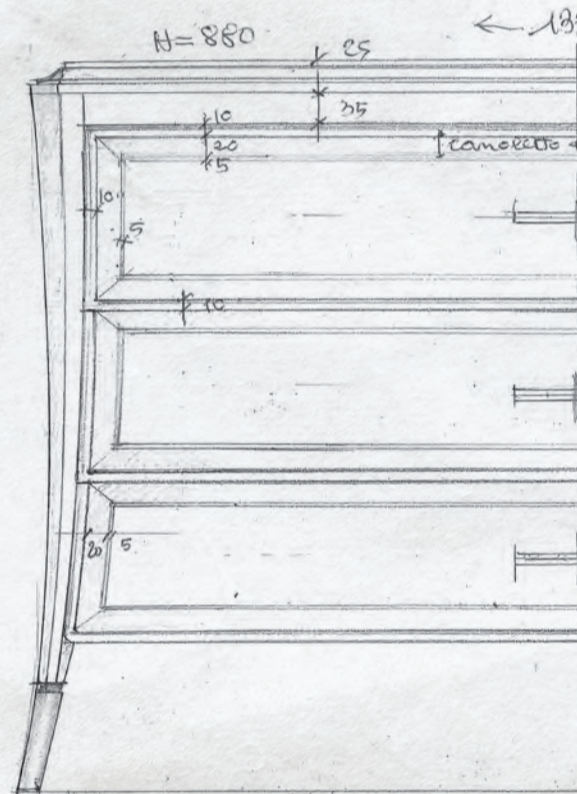

project

La nuova collezione "Tesi" firmata MAISON MATIÉE nasce dalla passione dei nostri maestri artigiani e dal giusto equilibrio tra forma e materia.

Mobili creati per arredare qualsiasi ambiente dalla zona giorno alla zona notte.

La vasta scelta di finiture e motivi dell'anta ambisce a soddisfare i gusti più sofisticati, proponendosi come oggetti ricercati e preziosamente rifiniti in ogni dettaglio.